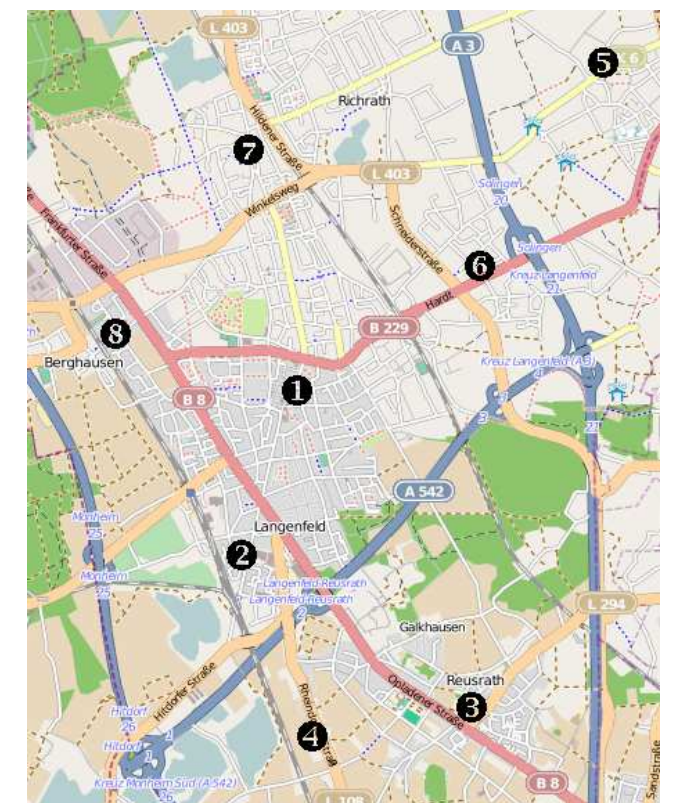

Stand Juli 2014